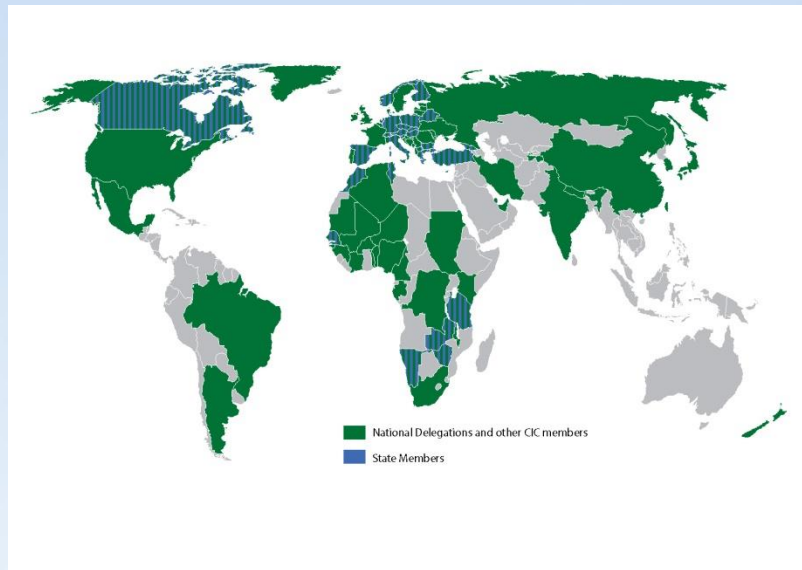

Међународни савет за лов и очување дивљачи - СИС

- Основан је 1901. године и имала је седиште у Паризу, а од 1999. године има седиште у Будимпешти (www.cic-wildlife.org).