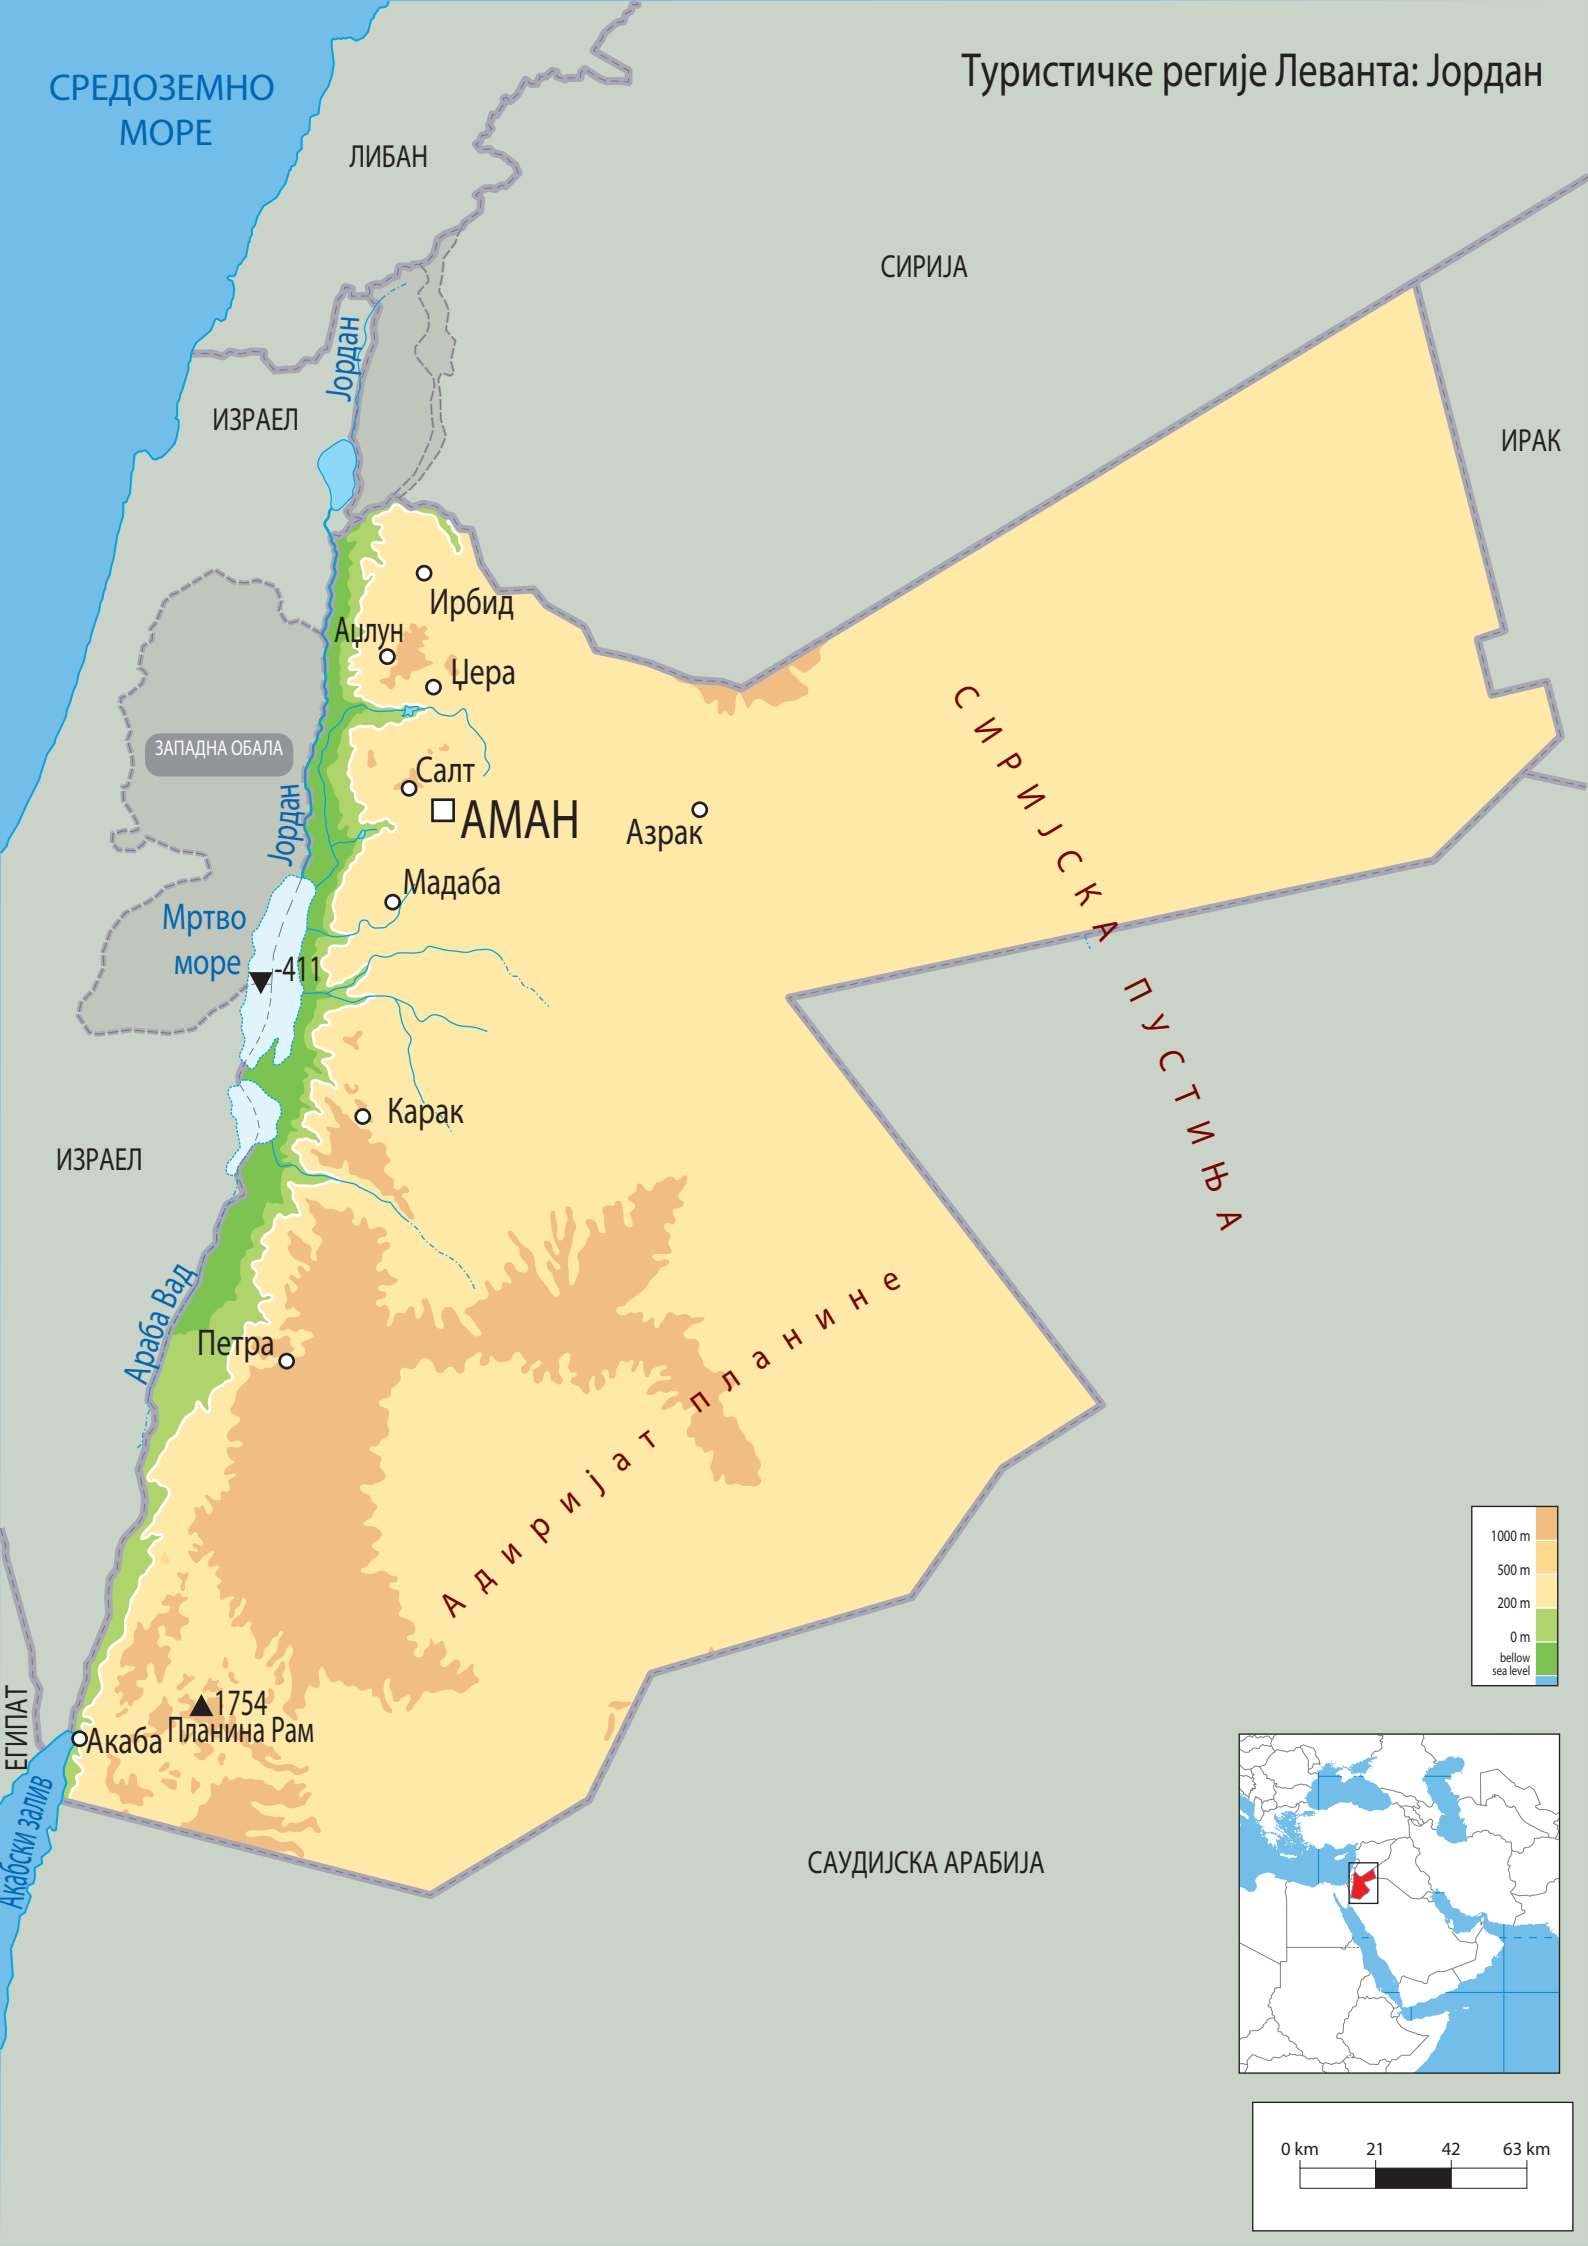

# Туристичке регије Леванта: Јордан

СРЕДОЗЕМНО  
МОРЕ

ЛИБАН

СИРИЈА

ИЗРАЕЛ

ИРАК

Ирбид

Аџлун

Џера

ЗАПАДНА ОБАЛА

Салт

АМАН

Азрак

Мадаба

Мртво  
море

-411

Карак

ИЗРАЕЛ

Араба Вад

Петра

Адиријат планине

▲1754

Планина Рам

Акаба

САУДИЈСКА АРАБИЈА

0 km 21 42 63 km