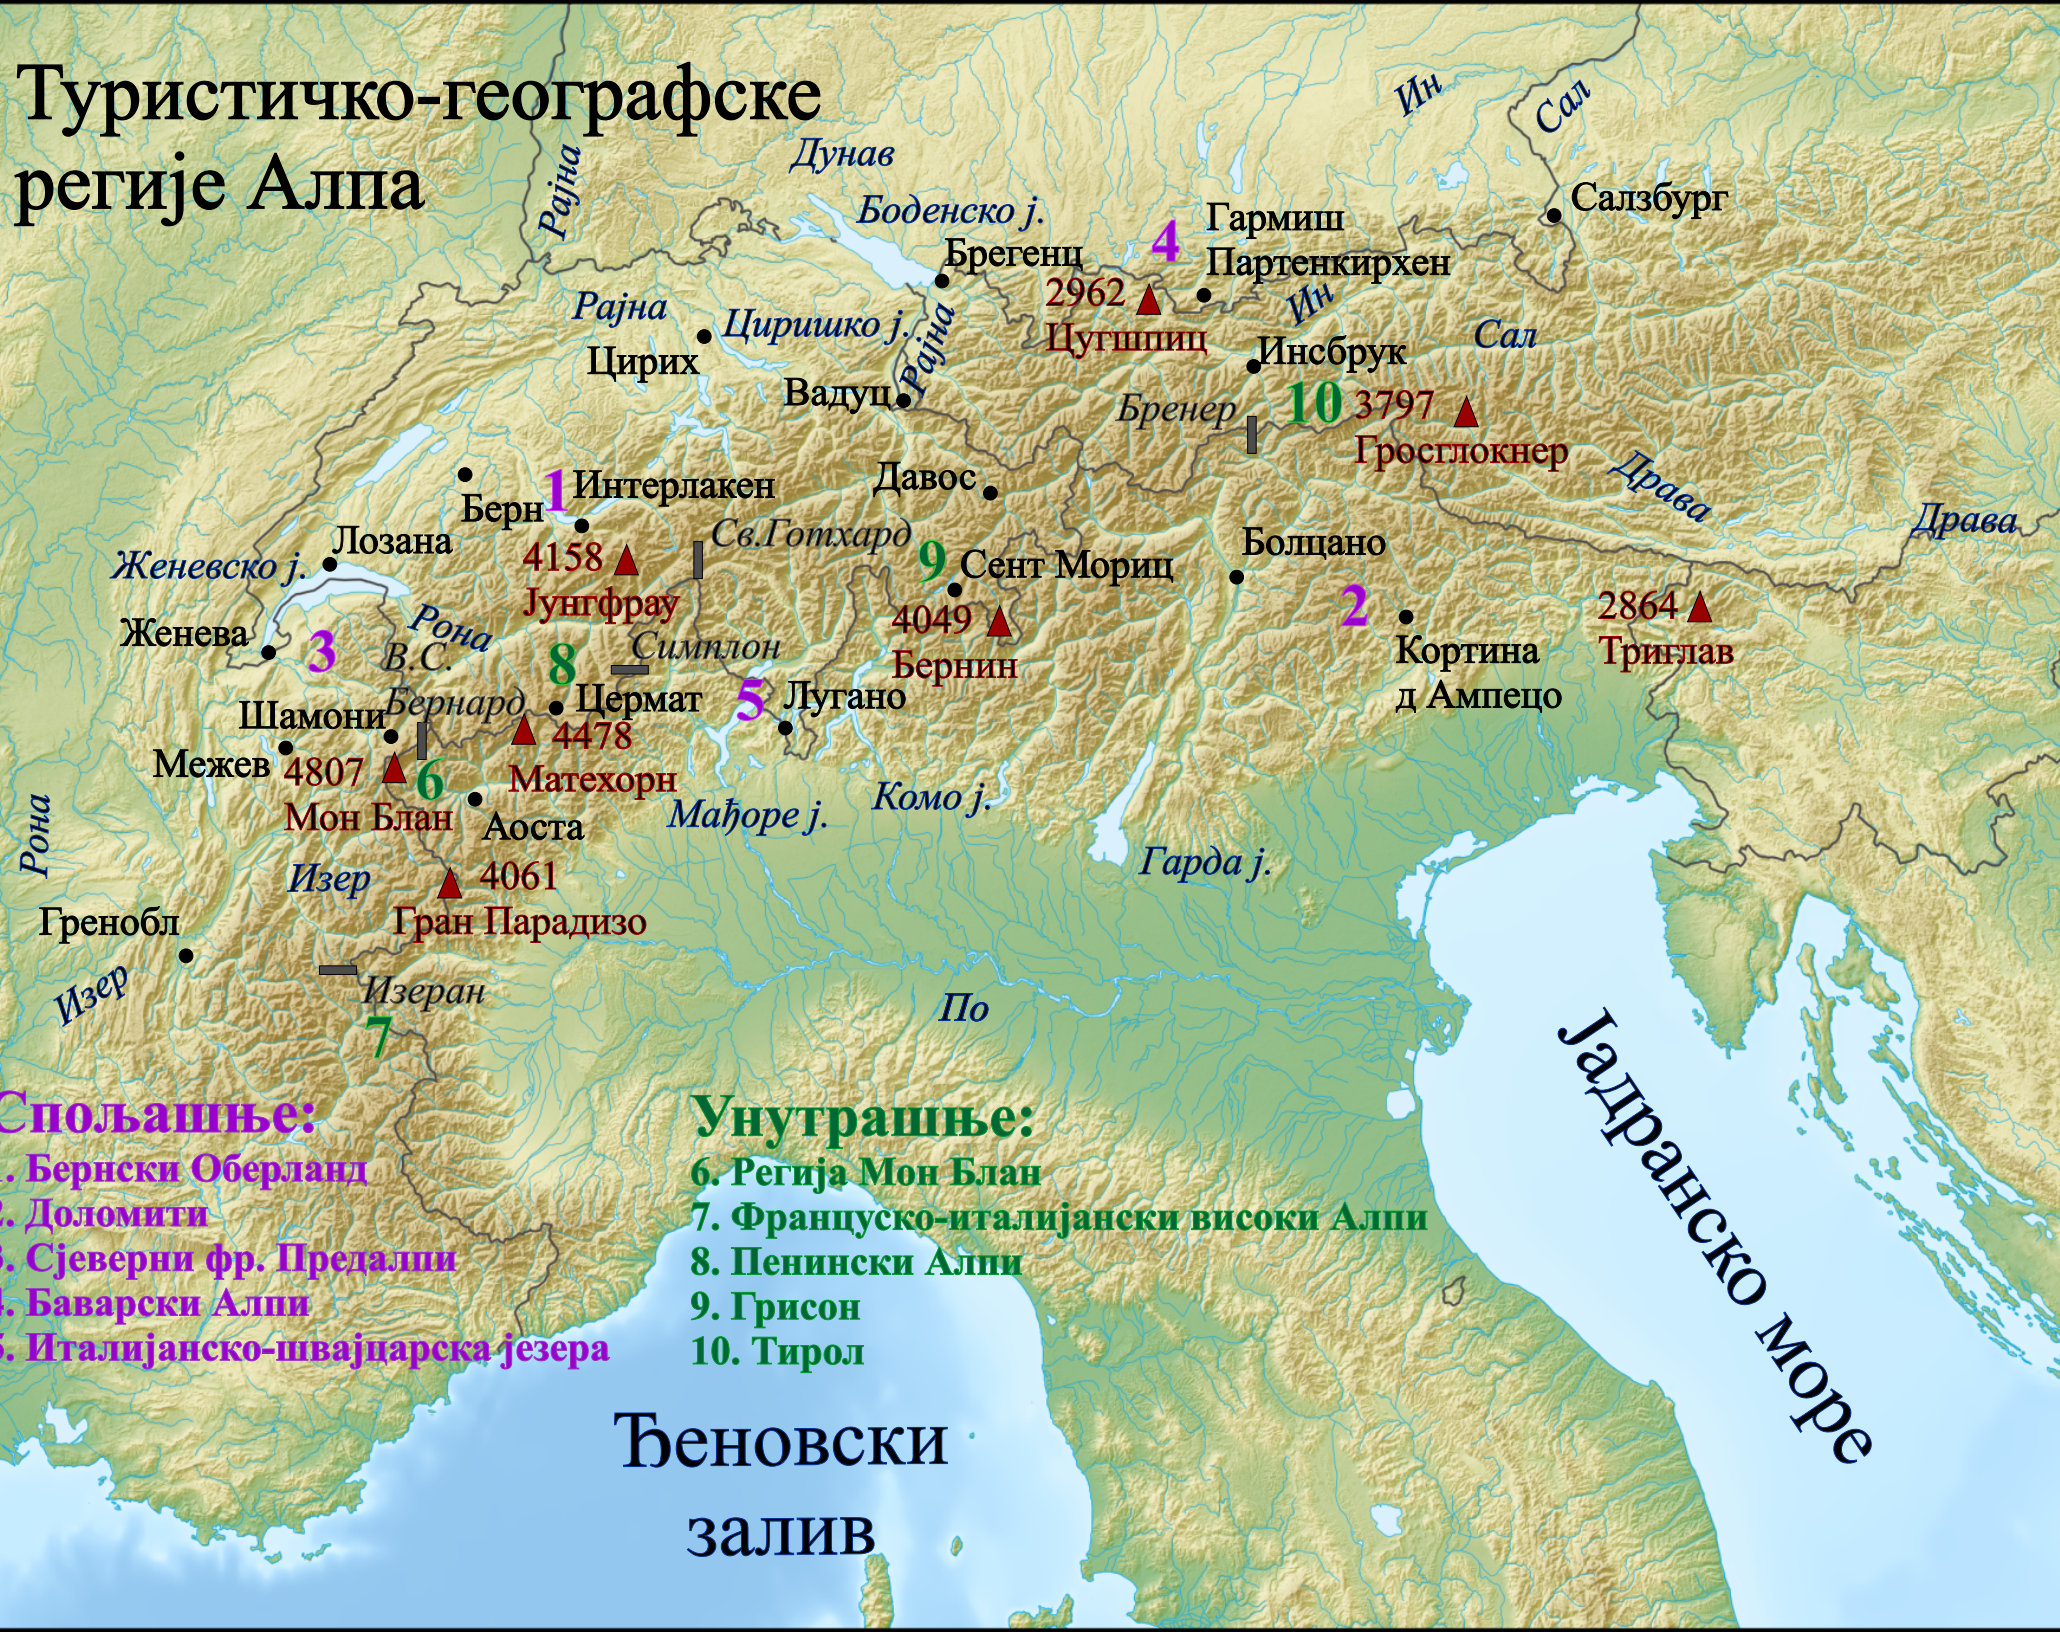

Туристичко-географске регије Алпа

Спољашње:

- 1. Бернски Оберланд
- 2. Доломити
- 3. Сјеверни фр. Предалпи
- 4. Баварски Алпи
- 5. Италијанско-швајцарска језера

Унутрашње:

- 6. Регија Мон Блан
- 7. Француско-италијански високи Алпи
- 8. Пенински Алпи
- 9. Грison
- 10. Тирол

Ѓеновски
залив

Јадранско море