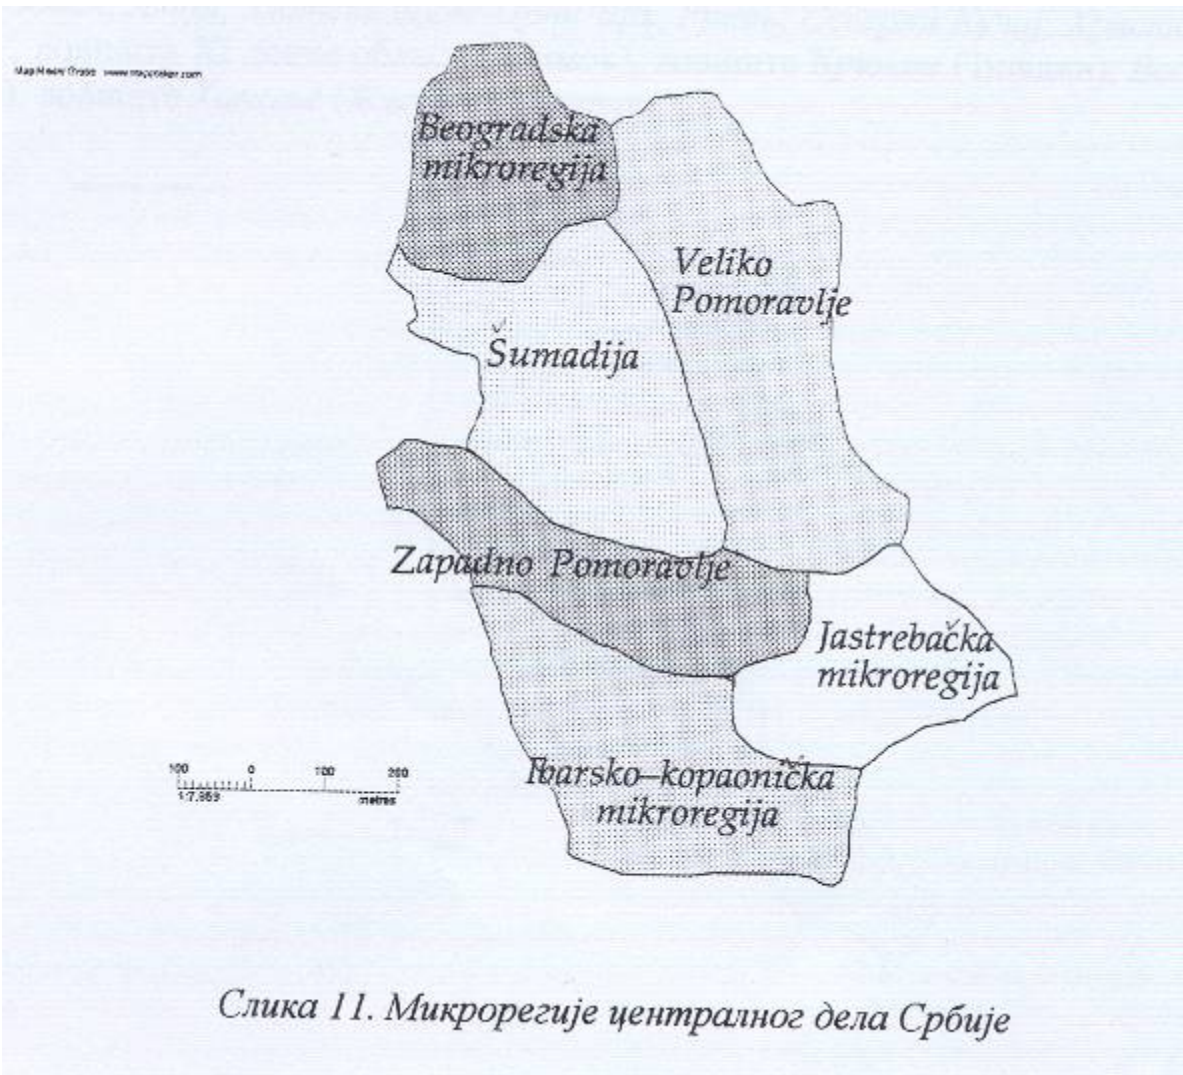

# Regionalni razmeštaj lovišta Srbije

- Lovišta severnog dela Srbije
- Lovišta istočnog dela Srbije
- Lovišta centralnog dela Srbije
- Lovišta zapadnog dela Srbije
- Lovišta jugozapadnog Srbije
- Lovišta jugoistočnog dela Srbije
- Lovišta južnog dela Srbije

# Lovišta severnog dela Srbije

- Lovišta na teritoriji AP Vojvodine, Mačve, Stiga i Braničeva (Panonska nizija, rečne doline, peščare) *planinska lovišta “Fruška gora”(Indžija), “Srndać” (Irig) lovišta na peščarama(Deliblatska peščara, Subotičke šume*
- Klima – stepsko-kontinentalna sa vlažnim topoklimatom Fruške gore, i Vršačkih planina)
- Turistički lov: srndać, divlje svinje, prepelice, jerebice, grlice, zec, fazan i divlje patke.