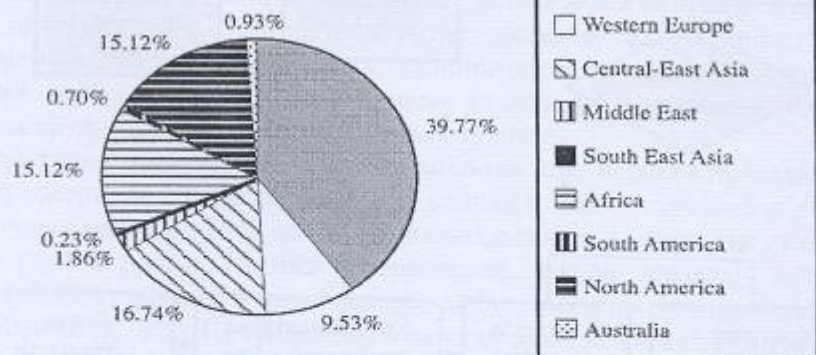

Графикон ... Избор ловно-туристичких дестинација немачких ловаца-туриста
(Извор: преузето из Bauer, J., Giles, J. (2002): *Recreational hunting: an international perspective*)