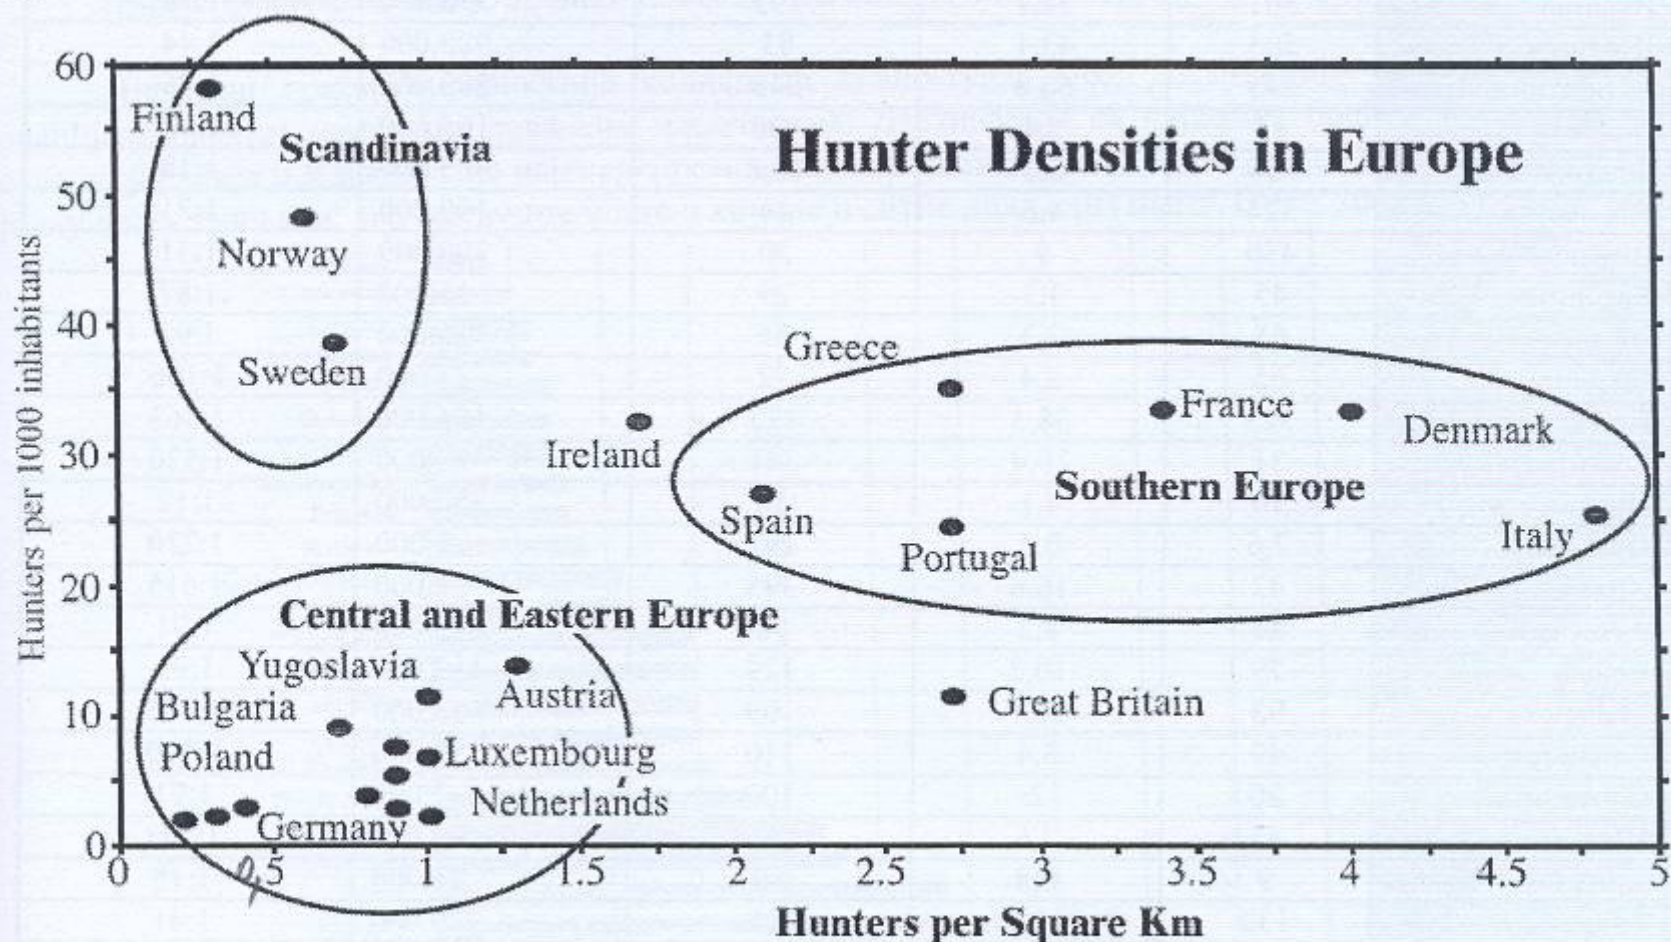

# Lovno turistička kretanja

Графикон ... Број ловаца на 1000 становника и по км<sup>2</sup> у Европи  
 (Извор: Brainerd, S., 2007, European Charter on Hunting and Biodiversity)

Табела 1. Број ловаца у Европи

Земља	км <sup>2</sup> * 10 <sup>3</sup>	Број стан. (милион)	Густина насељености	Број ловаца	Број ловаца по становнику
Француска	643	64	99,5	1.313.000	1:49
Немачка	358	82,5	231	348.000	1:238
Италија	301	58,1	193	750.000	1:78
Шпанија	505	43,1	85	980.000	1:44
В. Британија	245	60,8	248	800.000	1:76
Данска	43	5,4	126	165.000	1:33
Финска	338	5,2	12,5	305.000	1:18
Норвешка	324	4,6	14	190.000	1:21
Шведска	450	9	20	290.000	1:31
Естонија	45	1,3	29	15.000	1:87
Латвија	65	2,3	35	25.000	1:92
Литванија	65	3,4	52	32.000	1:106
Пољска	313	38,5	123	106.000	1:363
Белгија	31	10,4	341	20.000	1:520
Ирска	70	4,1	58	350.000	1:12
Луксембург	2,6	0,5	192	2.000	1:250
Холандија	42	16,6	395	27.000	1:615
Аустрија	84	8,2	98	115.000	1:71
Чешка	79	10,2	129	110.000	1:93
Мађарска	93	10,1	109	55.000	1:185
Словачка	49	5,4	110	55.000	1:100
Словенија	20	2	100	22.000	1:91
Швајцарска	41	7,6	185	30.000	1:243
Кипар	9	0,8	89	45.000	1:15
Грчка	132	11,1	84	270.000	1:41
Малта	0,3	0,4	1333	15.000	1:27
Португалија	92	10,6	115	230.000	1:43
Албанија	29	3,6	124	17.000	1:176
Б и Х	51	4,6	90	50.000	1:80
Бугарска	111	7,7	69,5	110.000	1:70
Хрватска	57	4,5	79	55.000	1:73
Румунија	230	22,2	94	60.000	1:361
Србија	77	10,2	132	80.000	1:126
Турска	781	73,2	94	300.000	1:244

# EUROPE

Карта ... Пращи ловно-туристичких кретања у Европи