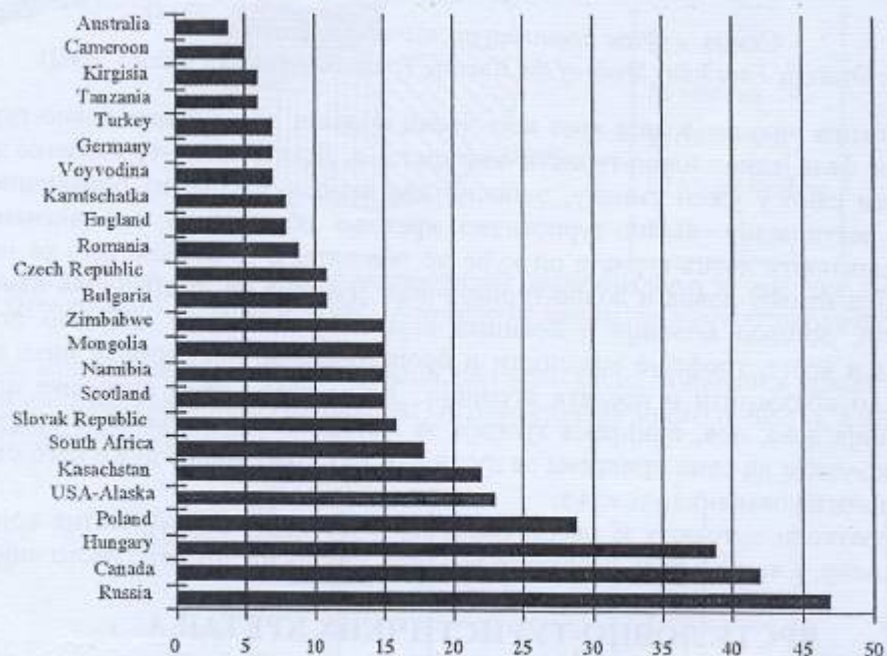

Графикон 3. Промоција ловно-туристичких дестинација
(Извор: Bauer, J., Giles, J., 2002, *Recreational hunting: an international perspective*)