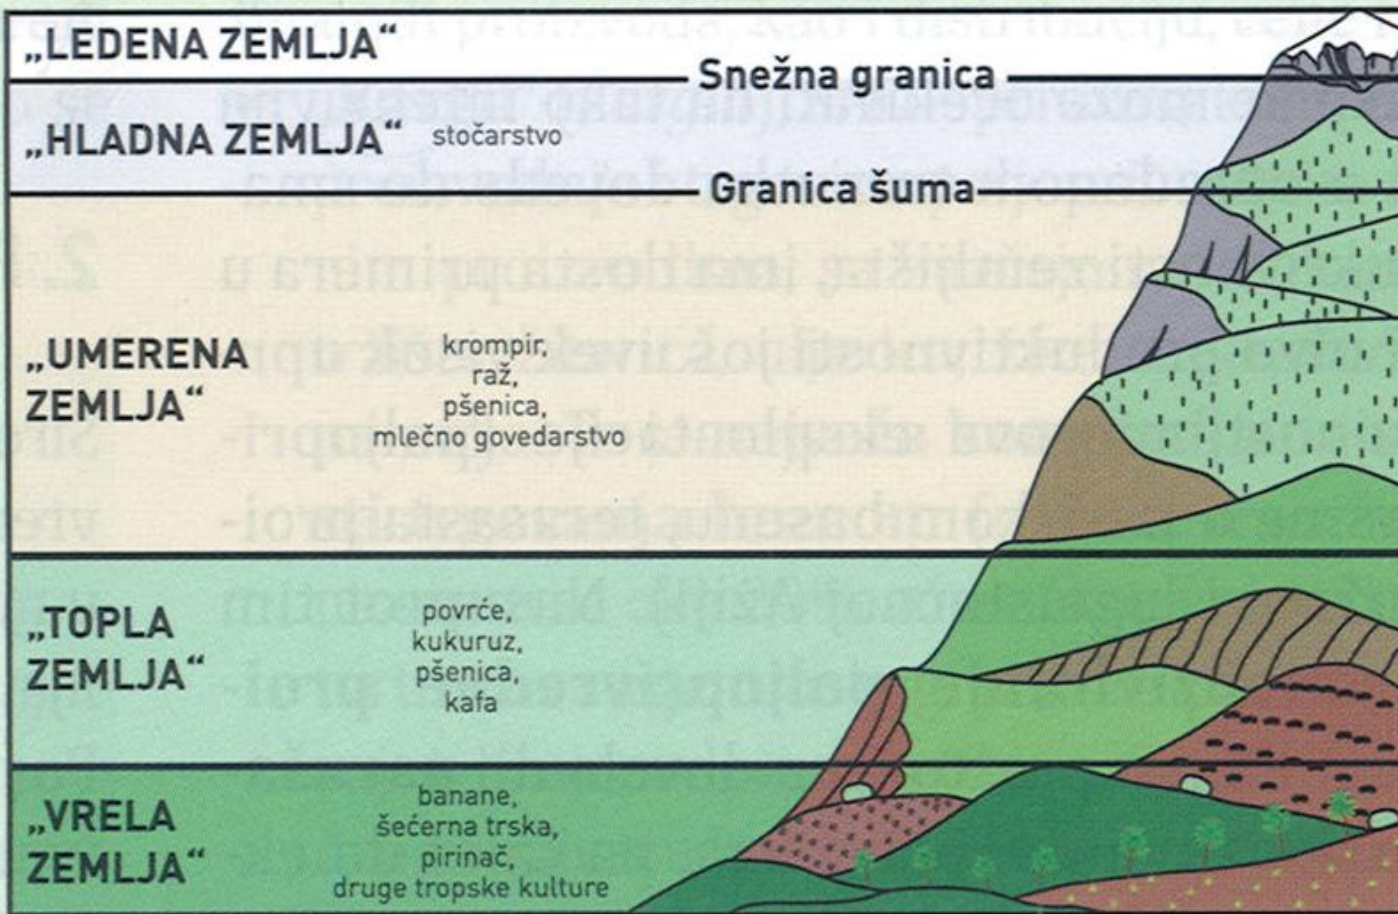

Stope

15.000

12.000

6.000

2.500

Nivo mora

„LEDNA ZEMLJA“

„HLADNA ZEMLJA“ stočarstvo

„UMERENA ZEMLJA“

krompir,
raž,
pšenica,
mlečno govedarstvo

„TOPLA ZEMLJA“

povrće,
kukuruz,
pšenica,
kafa

„VRELA ZEMLJA“

banane,
šećerna trska,
pirinač,
druge tropske kulture

Snežna granica

Granica šuma

Metri

4.500

3.600

1.800

750

Nivo mora