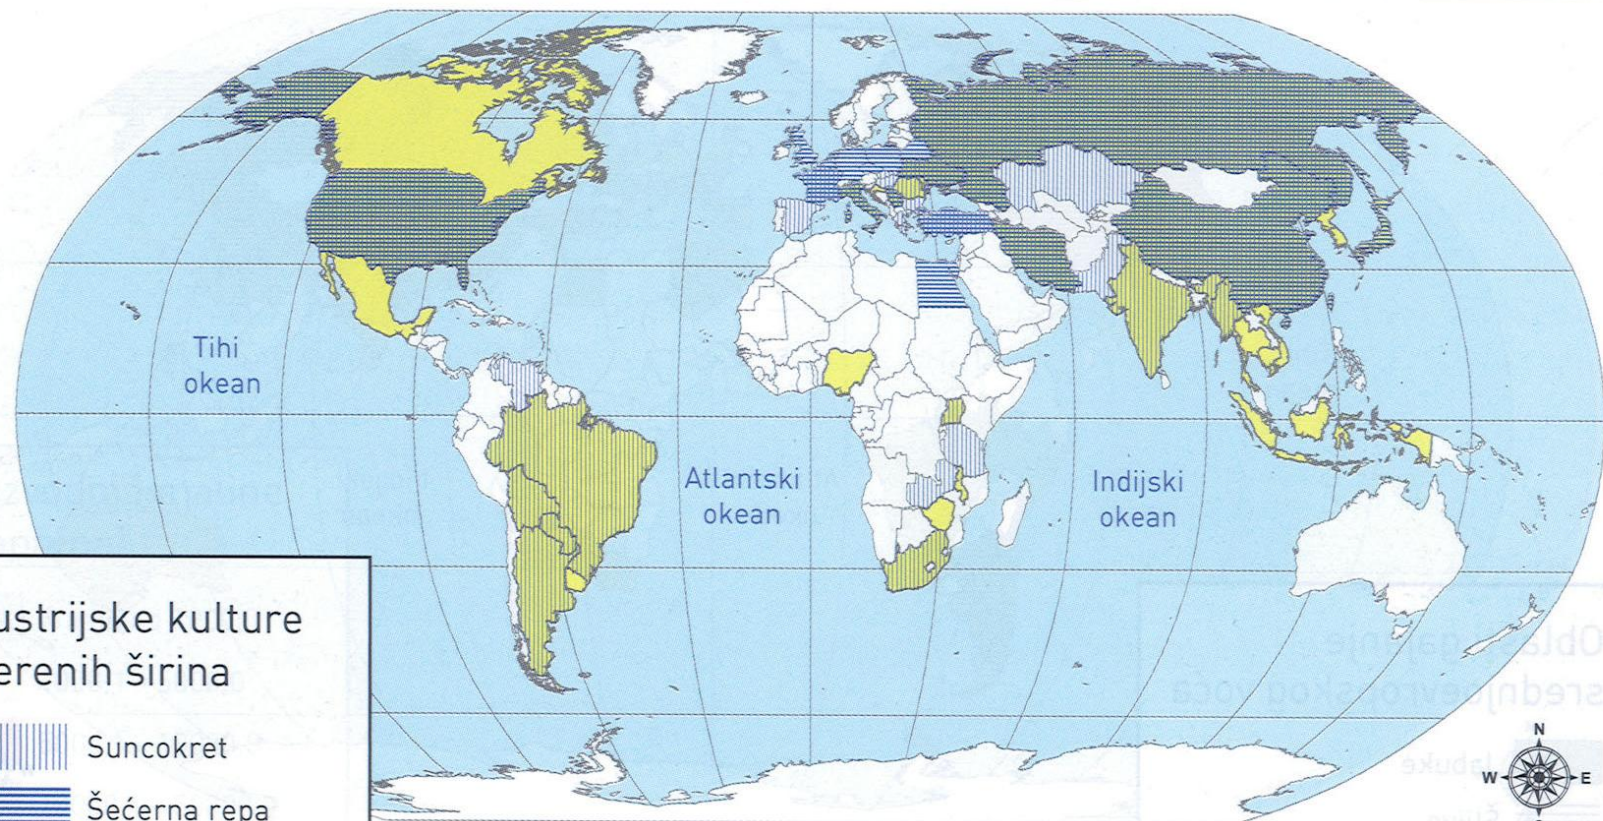

„VRELA ZEMLJA“

banane,
šećerna trska,
pirinač,
druge tropske kulture

Snežna granica

Granica šuma

Metri

4.500

3.600

1.800

750

Nivo mora

THE GREEN REVOLUTION

Karta 20: Oblast gajenja kafe i kakaovca u svetu, 2011

Karta 22: Geografski razmeštaj proizvodnje tropskih začina, 2011.

Karta 23: Geografski razmeštaj proizvodnje tropskih uljarica, 2011.

Tropske uljarice

- ▼ Kikiriki
- ⬠ Susam
- ✱ Uljana
- Kokos

0 1 625 3 250 6 500 9 750 km
Robinsonova projekcija

Karta 25: Geografski razmeštaj proizvodnje šećerne repe, soje i suncokreta u svetu, 2011

Industrijske kulture
umerenih širina

-  Suncokret
-  Šećerna repa
-  Soja

Robinsonova projekcija

Karta 28: Najvažnija komercijalna ribolovna područja u svetu