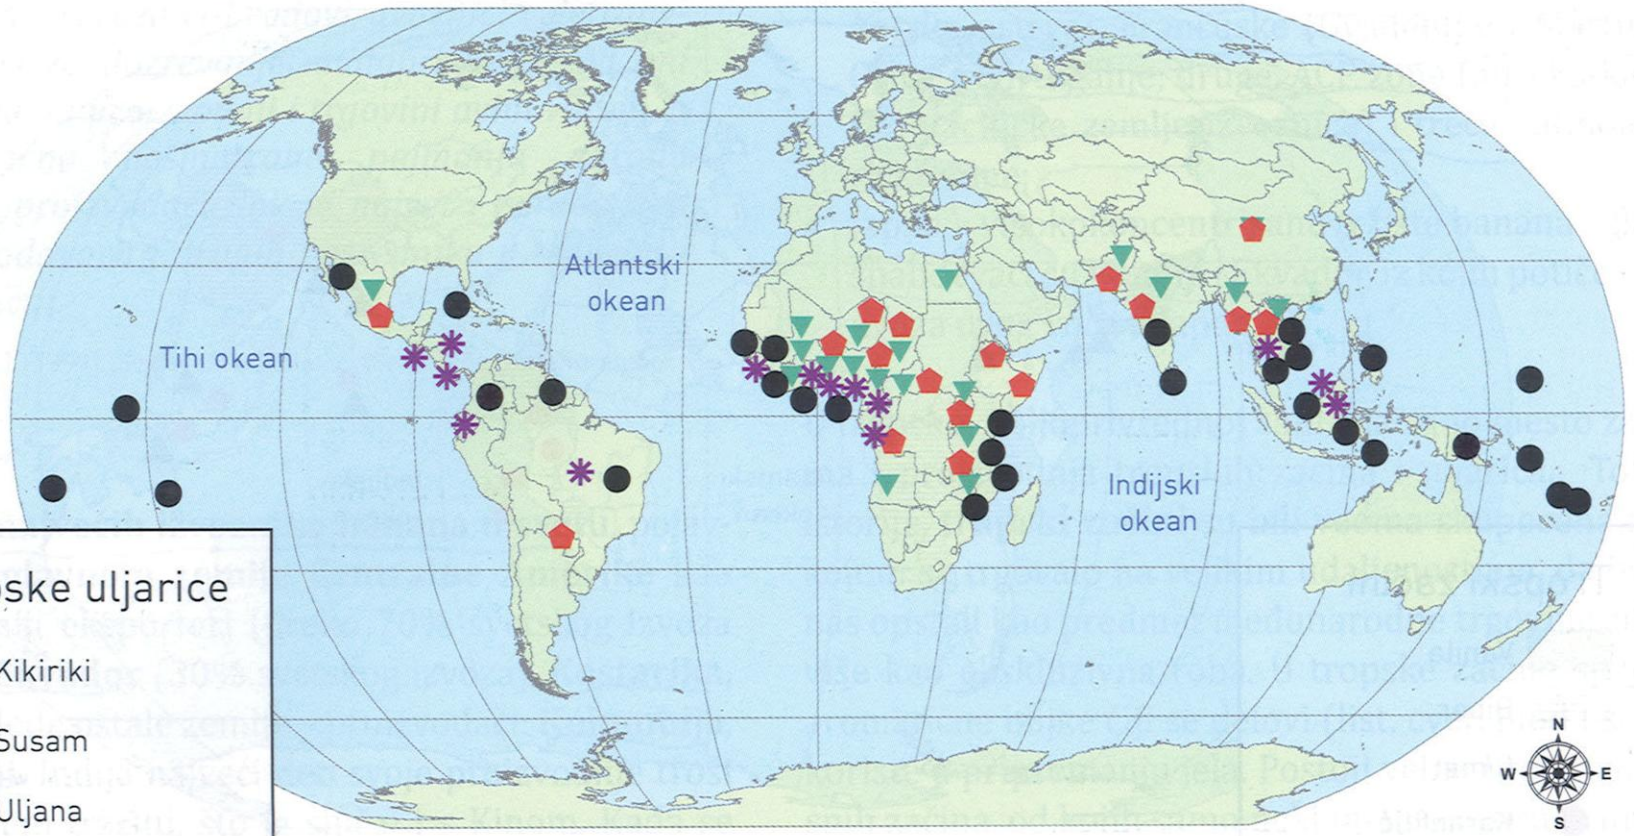

„VRELA ZEMLJA“

banane,
šećerna trska,
pirinač,
druge tropske kulture

Snežna granica

Granica šuma

Metri

4.500

3.600

1.800

750

Nivo mora

THE GREEN REVOLUTION

Karta 20: Oblast gajenja kafe i kakaovca u svetu, 2011

Karta 22: Geografski razmeštaj proizvodnje tropskih začina, 2011.

Karta 23: Geografski razmeštaj proizvodnje tropskih uljarica, 2011.

Tropske uljarice

- ▼ Kikiriki
- ⬠ Susam
- ✱ Uljana
- Kokos

0 1 625 3 250 6 500 9 750 km
Robinsonova projekcija

Karta 25: Geografski razmeštaj proizvodnje šećerne repe, soje i suncokreta u svetu, 2011

Industrijske kulture
umerenih širina

-  Suncokret
-  Šećerna repa
-  Soja

Robinsonova projekcija

Karta 28: Najvažnija komercijalna ribolovna područja u svetu