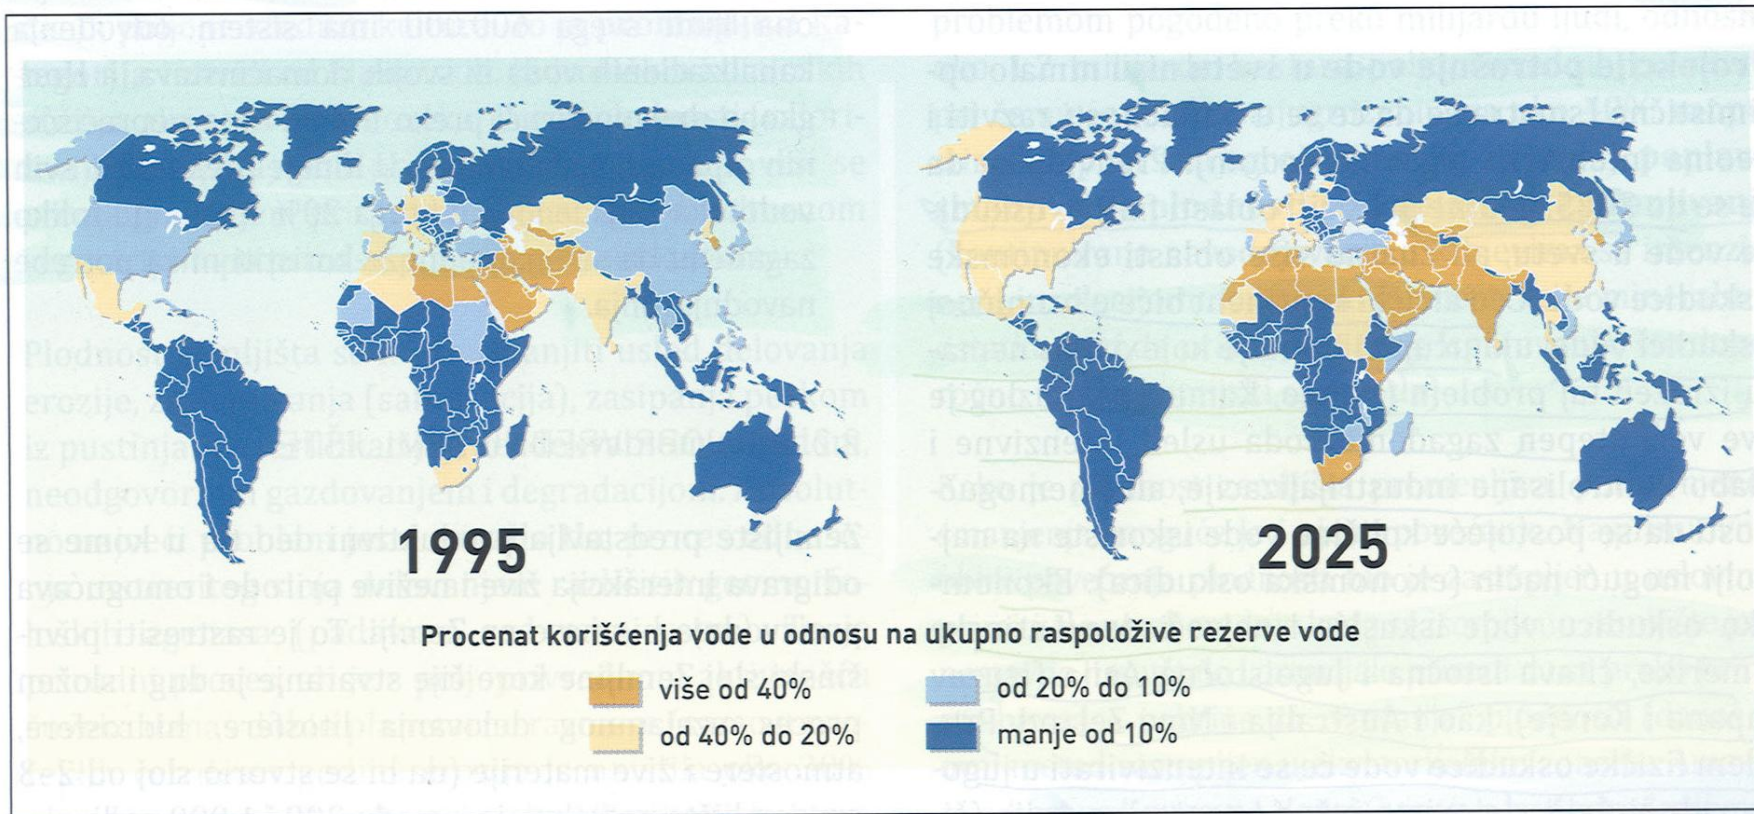

PRIRODNI RESURSI

Karta 11: Dostupnost vode za piće u svetu, 1995–2025.

Karta 13: Rasprostranjenje šuma u svetu, 2011

CIA - THE WORLD FACTBOOK. CRUDE OIL - PROVED RESERVES. Data from 2013

CIA - THE WORLD FACTBOOK. CRUDE OIL - PROVED RESERVES. Data from 2013

Tropske uljarice

- ▼ Kikiriki
- ⬠ Susam
- ✱ Uljana
- Kokos

0 1 625 3 250 6 500 9 750 km
Robinsonova projekcija

Karta 25: Geografski razmeštaj proizvodnje šećerne repe, soje i suncokreta u svetu, 2011

Industrijske kulture
umerenih širina