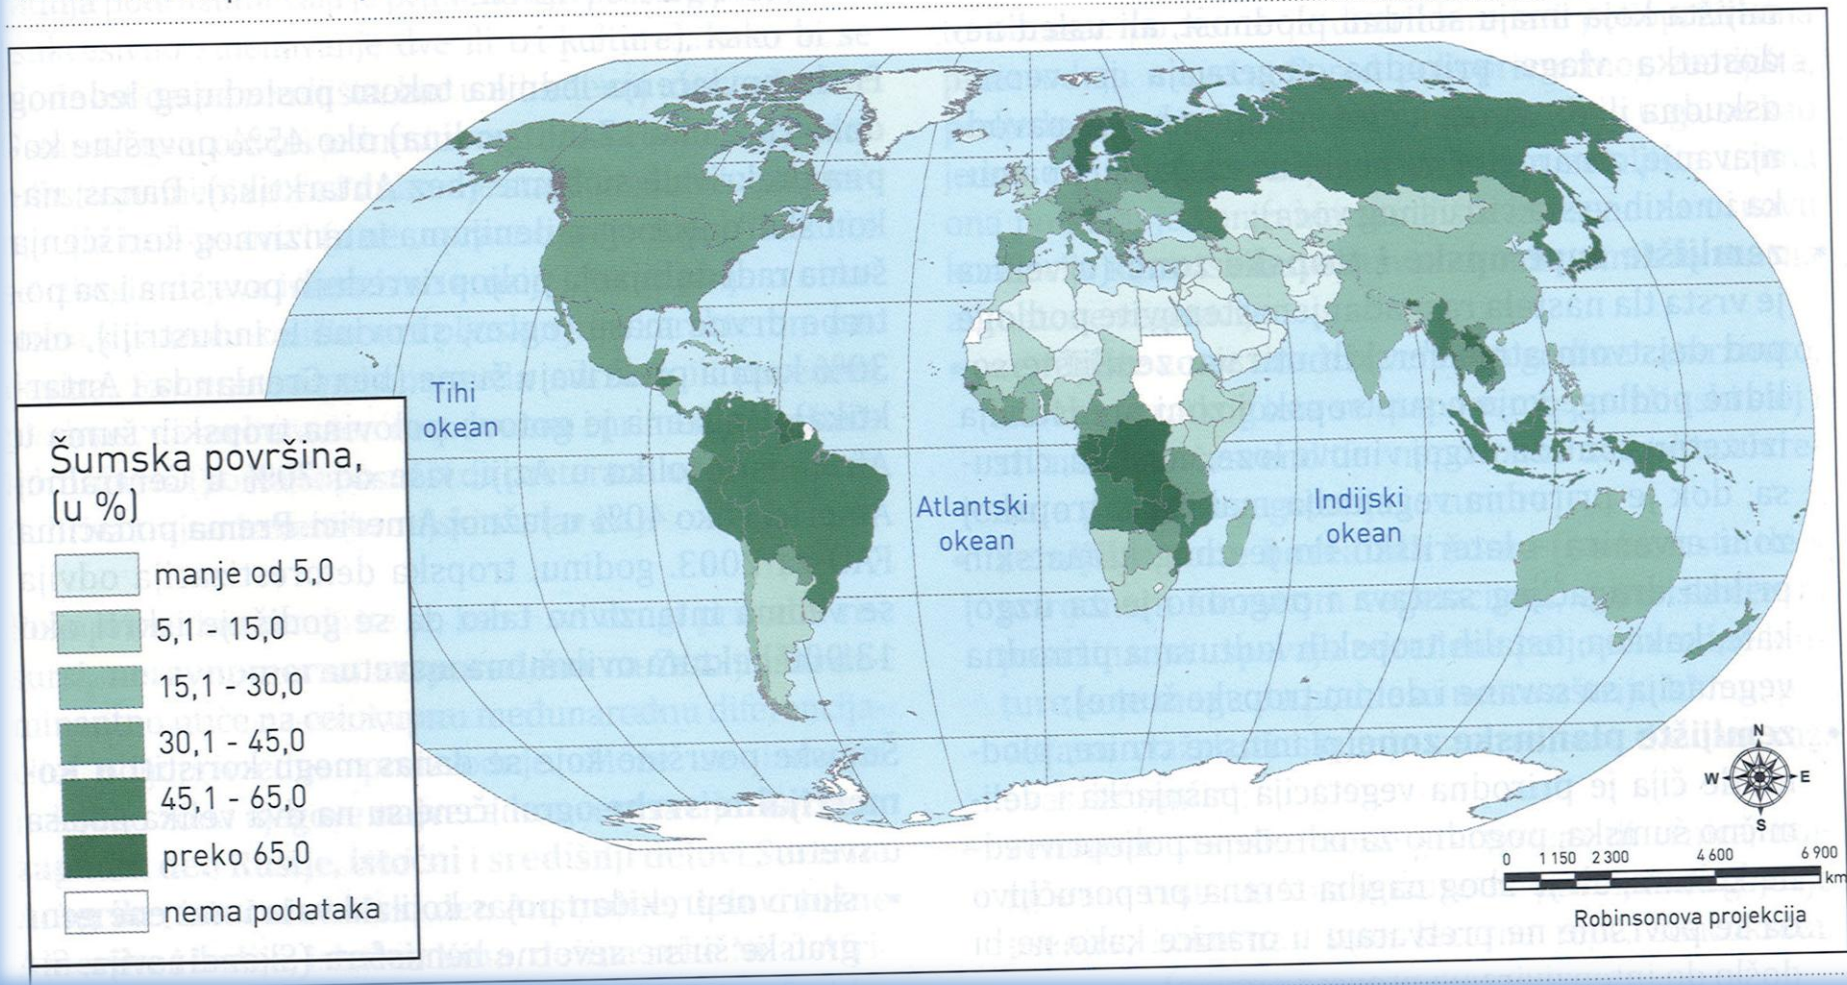

PRIRODNI RESURSI

Karta 11: Dostupnost vode za piće u svetu, 1995–2025.

Karta 13: Rasprostranjenje šuma u svetu, 2011

CIA - THE WORLD FACTBOOK. CRUDE OIL - PROVED RESERVES. Data from 2013

CIA - THE WORLD FACTBOOK. CRUDE OIL - PROVED RESERVES. Data from 2013

750

Nivo mora

THE GREEN REVOLUTION

Karta 20: Oblast gajenja kafe i kakaovca u svetu, 2011

Karta 22: Geografski razmeštaj proizvodnje tropskih začina, 2011.

Karta 23: Geografski razmeštaj proizvodnje tropskih uljarica, 2011.

Tropske uljarice

- ▼ Kikiriki
- ⬠ Susam
- ✱ Uljana
- Kokos

0 1 625 3 250 6 500 9 750 km
Robinsonova projekcija

Karta 25: Geografski razmeštaj proizvodnje šećerne repe, soje i suncokreta u svetu, 2011

Industrijske kulture
umerenih širina

-  Suncokret
-  Šećerna repa
-  Soja

Robinsonova projekcija

Karta 28: Najvažnija komercijalna ribolovna područja u svetu