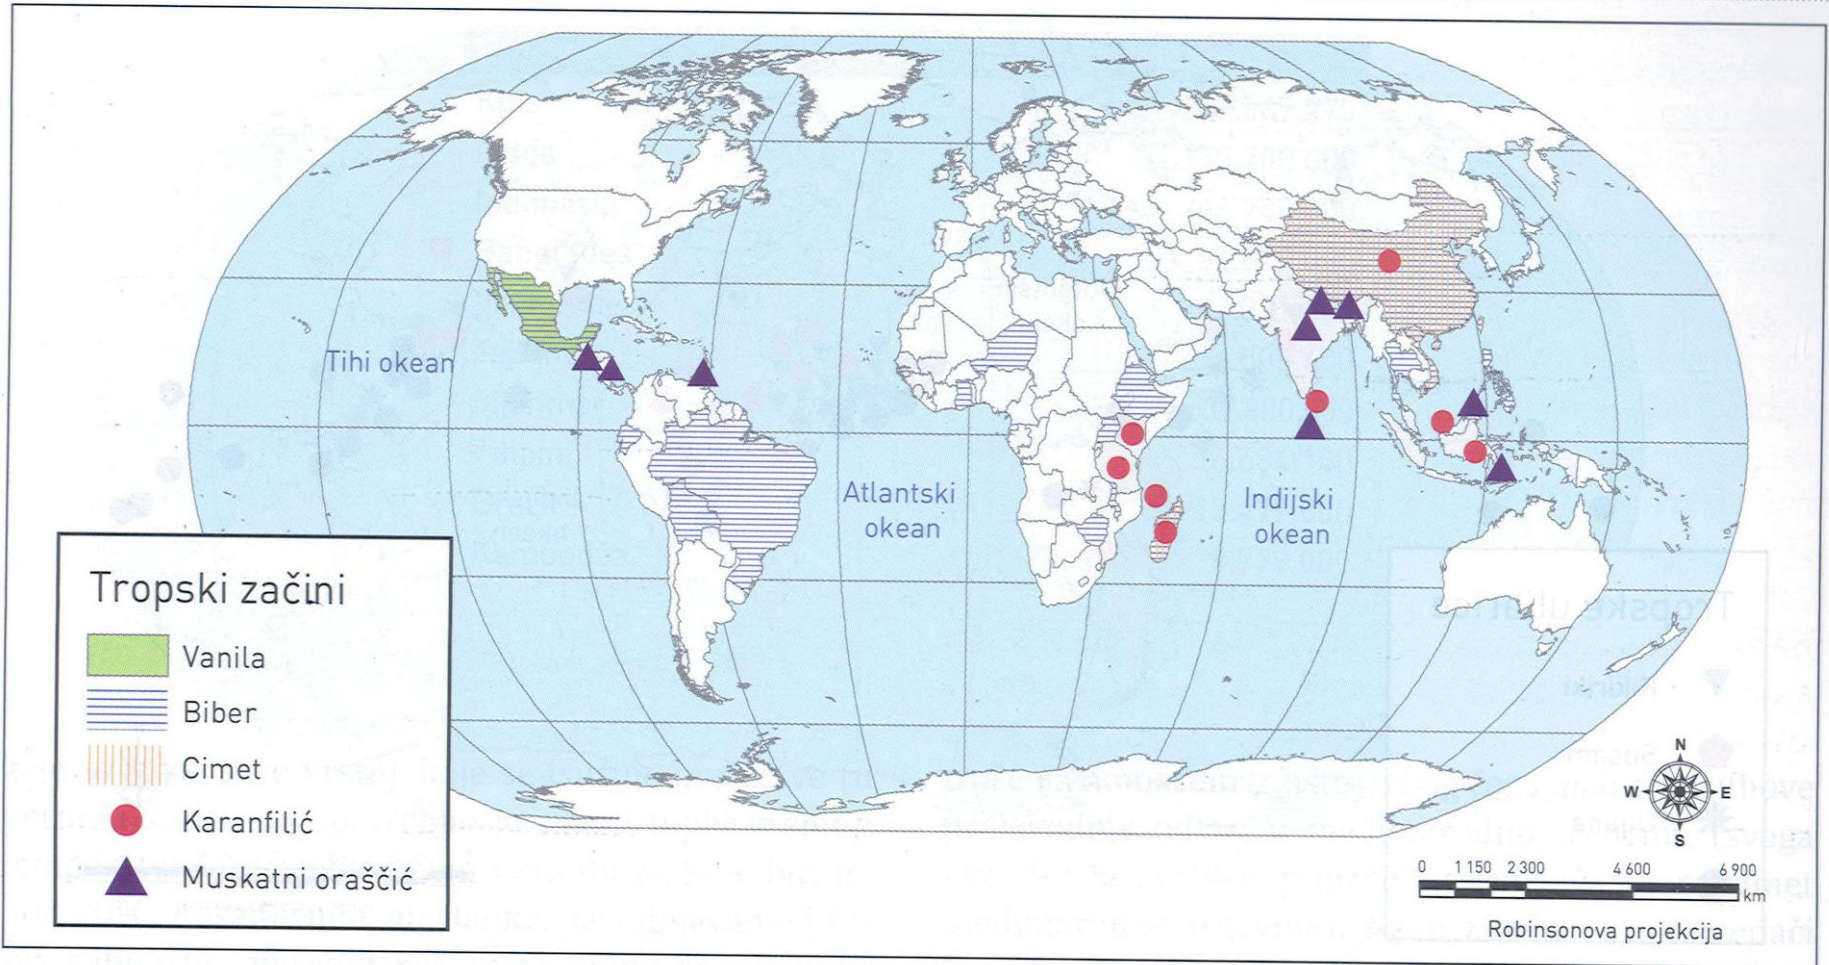

„VRELA ZEMLJA“

banane,
šećerna trska,
pirinač,
druge tropske kulture

Snežna granica

Granica šuma

Metri

4.500

3.600

1.800

750

Nivo mora

THE GREEN REVOLUTION

Karta 20: Oblast gajenja kafe i kakaovca u svetu, 2011

Karta 22: Geografski razmeštaj proizvodnje tropskih začina, 2011.

Karta 23: Geografski razmeštaj proizvodnje tropskih uljarica, 2011.

Tropske uljarice

- ▼ Kikiriki
- ⬠ Susam
- ✱ Uljana
- Kokos

0 1 625 3 250 6 500 9 750 km
Robinsonova projekcija

Karta 25: Geografski razmeštaj proizvodnje šećerne repe, soje i suncokreta u svetu, 2011

Industrijske kulture
umerenih širina

-  Suncokret
-  Šećerna repa
-  Soja

Robinsonova projekcija

Karta 28: Najvažnija komercijalna ribolovna područja u svetu