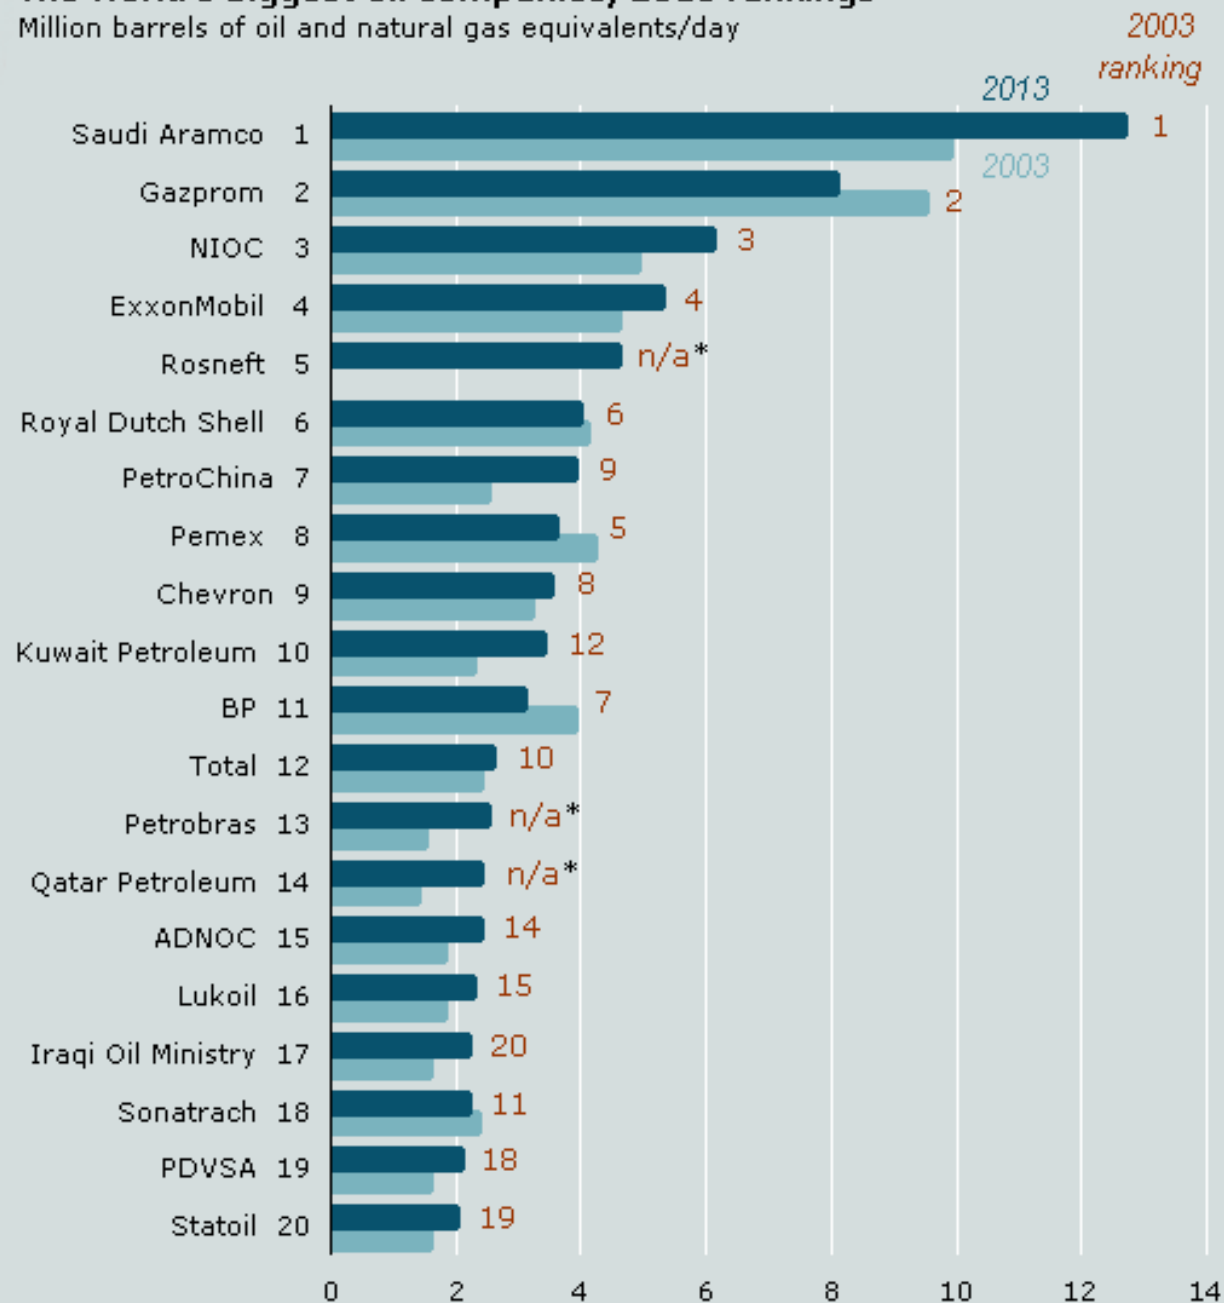

The world's biggest oil companies, 2013 rankings

Million barrels of oil and natural gas equivalents/day

Karta 15: Razmeštaj ležišta rude gvožđa i oplemenjivača čelika u svetu

Volfram, (u mil. тона)

- * 8 - 1418
- * 1418.000001 - 4200
- * 4200.000001 - 60000