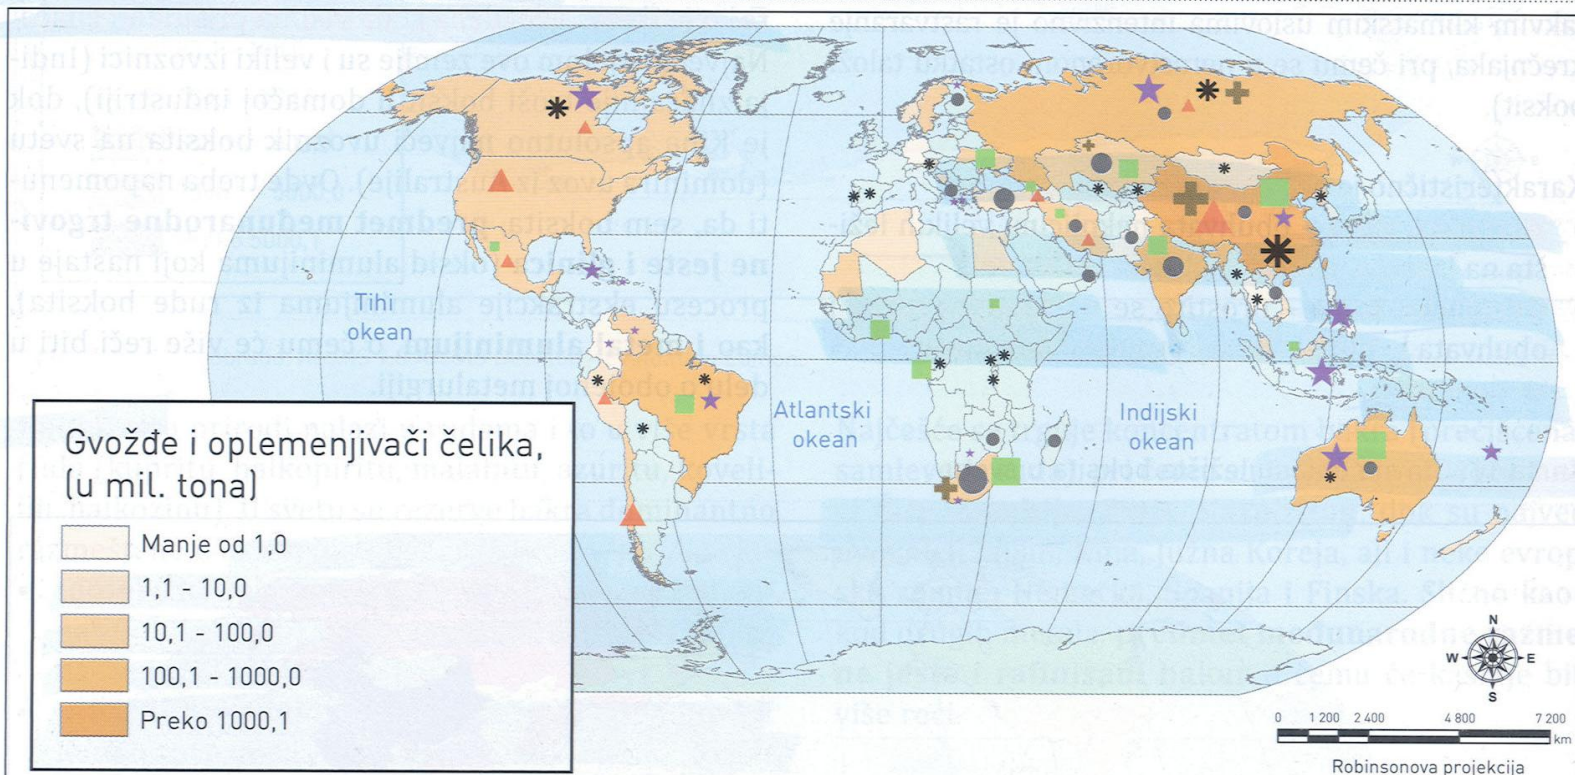

Karta 15: Razmeštaj ležišta rude gvožđa i oplemenjivača čelika u svetu

Volfram, (u mil. тона)

- 8 - 1418
- 1418.000001 - 4200
- 4200.000001 - 60000

Vanadijum, (u mil. тона)

- + 1000
- + 1000.000001 - 12651
- + 12651.000001 - 23000

Nikl, (u mil. тона)

- 134000 - 43321
- 43321.000001 - 131050
- 131050.000001 - 319354

Mangan, (u mil. тона)

- 135000 - 576835
- 576835.000001 - 3562330
- 3562330.000001 - 14000000

Molibden, (u mil. тона)

- ▲ 3513 - 19141
- ▲ 19141.000001 - 64000
- ▲ 64000.000001 - 94000

Hrom, (u mil. тона)

- 24900 - 693000
- 693000.000001 - 5059000
- 5059000.000001 - 10721360