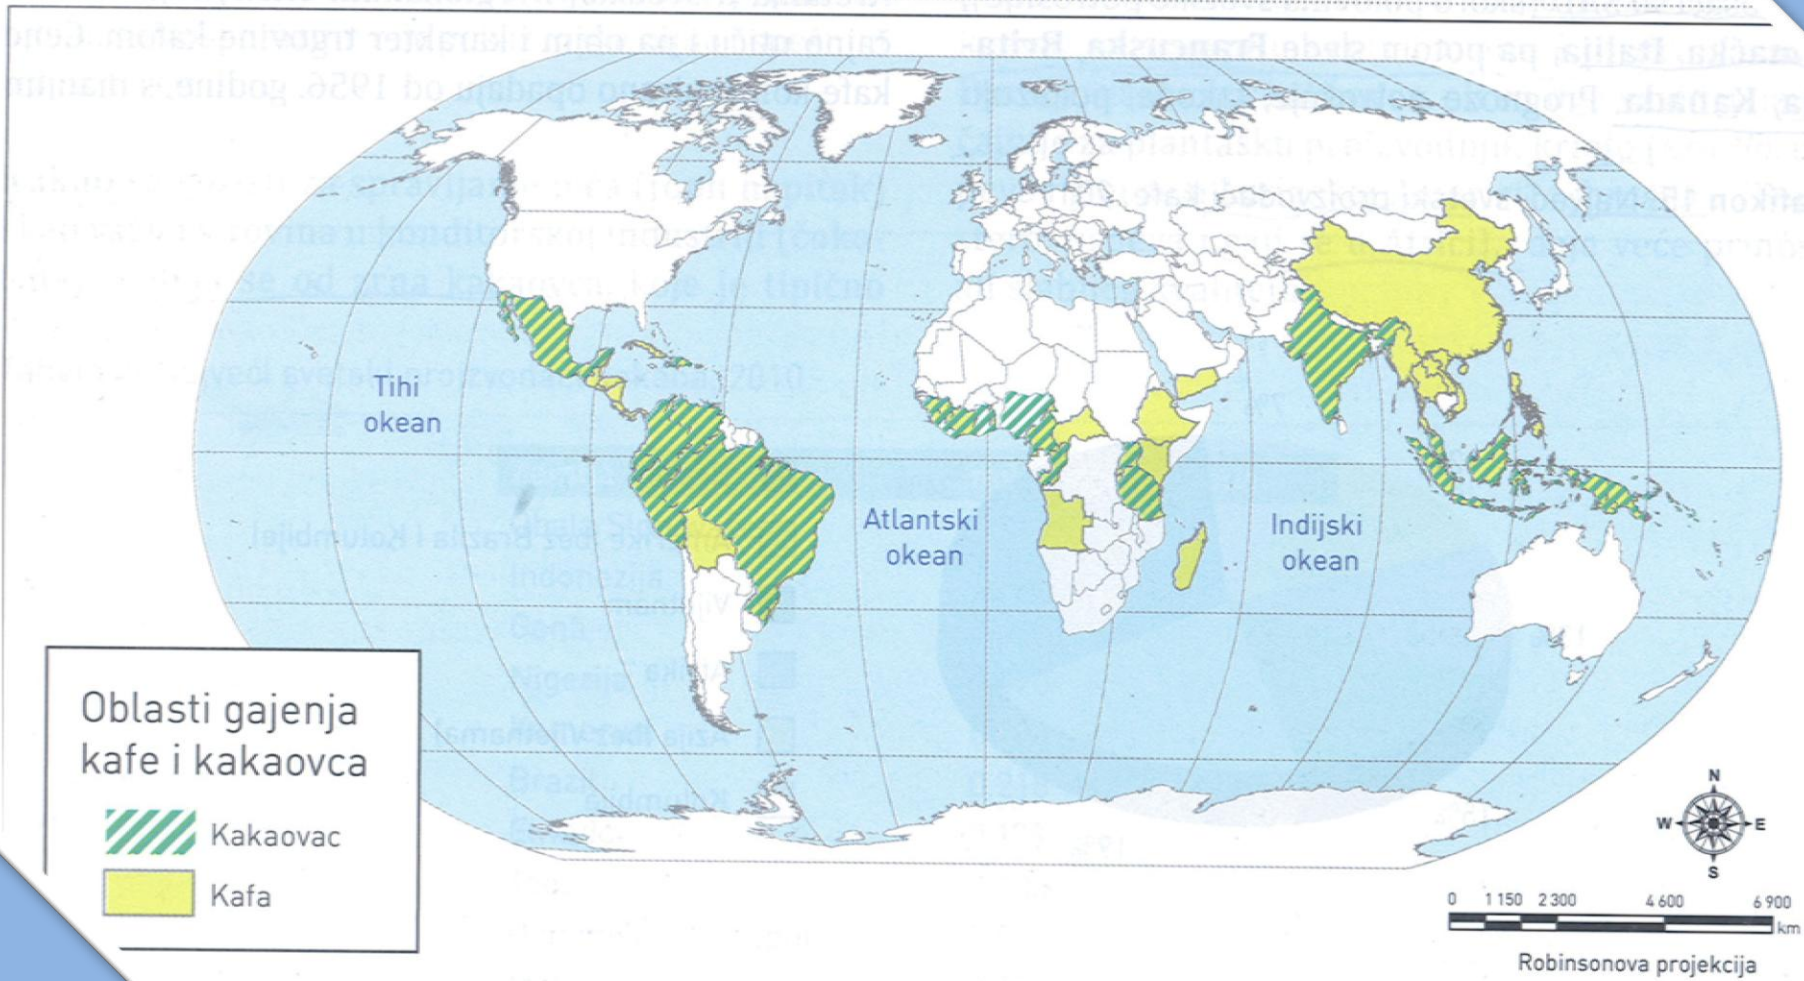

„VRELA ZEMLJA“

banane,
šećerna trska,
pirinač,
druge tropske kulture

Snežna granica

Granica šuma

Metri

4.500

3.600

1.800

750

Nivo mora

THE GREEN REVOLUTION

Karta 20: Oblast gajenja kafe i kakaovca u svetu, 2011

Karta 22: Geografski razmeštaj proizvodnje tropskih začina, 2011.

Karta 23: Geografski razmeštaj proizvodnje tropskih uljarica, 2011.

Tropske uljarice

- ▼ Kikiriki
- ⬠ Susam
- ✱ Uljana
- Kokos

0 1 625 3 250 6 500 9 750 km
Robinsonova projekcija

Karta 25: Geografski razmeštaj proizvodnje šećerne repe, soje i suncokreta u svetu, 2011

Industrijske kulture
umerenih širina

-  Suncokret
-  Šećerna repa
-  Soja

Robinsonova projekcija

Karta 28: Najvažnija komercijalna ribolovna područja u svetu